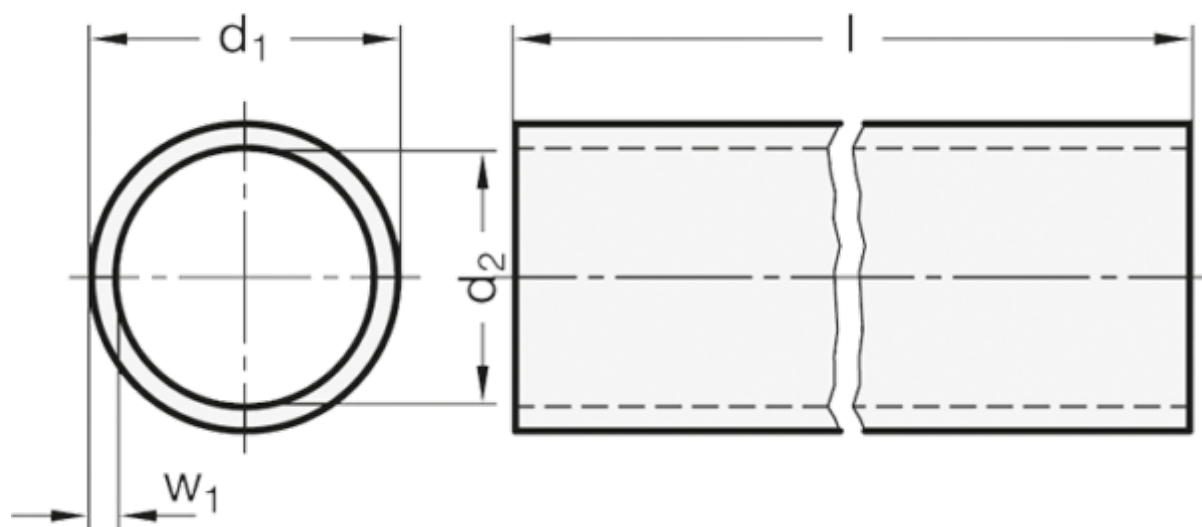

Varenummer: 20990ALD15200EL
Beskrivelse: E+G GN 990 Rundt konstruktionsrør
GN 990-AL-D15-200-EL

Mål

d_1	= D15 +0.05/-0.15
d_2	= 12
$l \pm 0.5$	= 200
Vægt i (g)	= 35
w_1	= 1.5